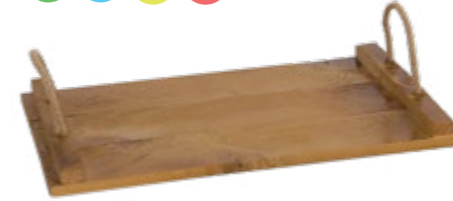

İNCİR HOME İPLİ TEPİSİ *10AD
Ürün Kodu: İNCİR-500-001